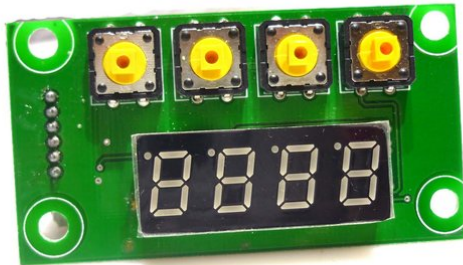

Platine (Display) CRT-120

Art.-Nr.: E6508029
GTIN: 4026397546170

Listenpreis: 40.36 €
inkl. 19% Mwst.

Platine (Display) CRT-120

Art.-Nr.: E6508029
GTIN: 4026397546170

Features:
