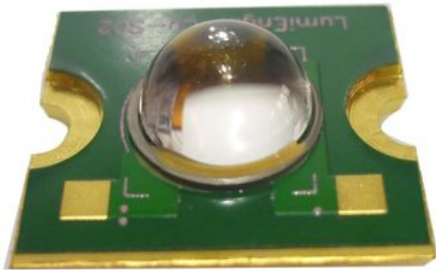

# LED COB 20W CW Wave (LumiEngin-Cu-SC2)

Art.-Nr.: E6508075

GTIN: 4026397548297

---

**Listenpreis: 44.07 €**

inkl. 19% Mwst.