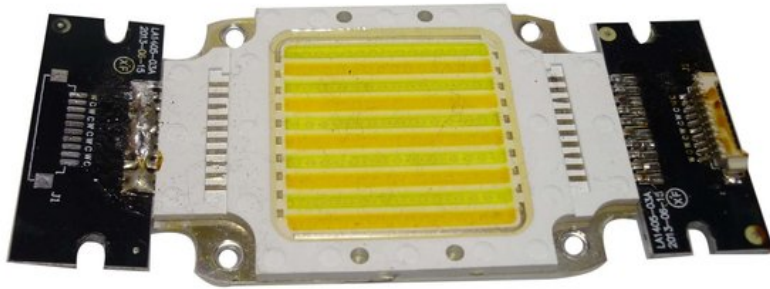

## Platine (LED) WW/KW COB 150W (LA1405-03A)

Art.-Nr.: E6508093

GTIN: 4026397547160

---

**Listenpreis: 413.08 €**

inkl. 19% MwSt.