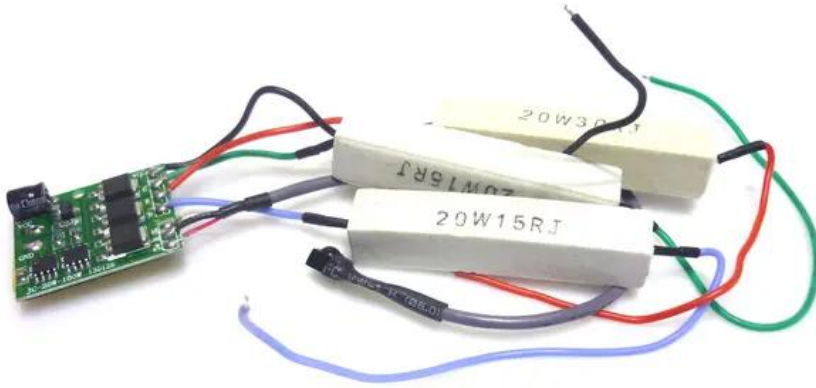

Platine (Steuerung) FL-50 JC-20W-100W V2

Art.-Nr.: E6508100

GTIN: 4026397547580

Features:

Technische Daten:

Gewicht: 0,03 kg

Lieferumfang:

Logistic

EAN / GTIN: 4026397547580

Gewicht: 0,03 kg

Länge: 0.05 m

Breite: 0.04 m

Höhe: 0.02 m