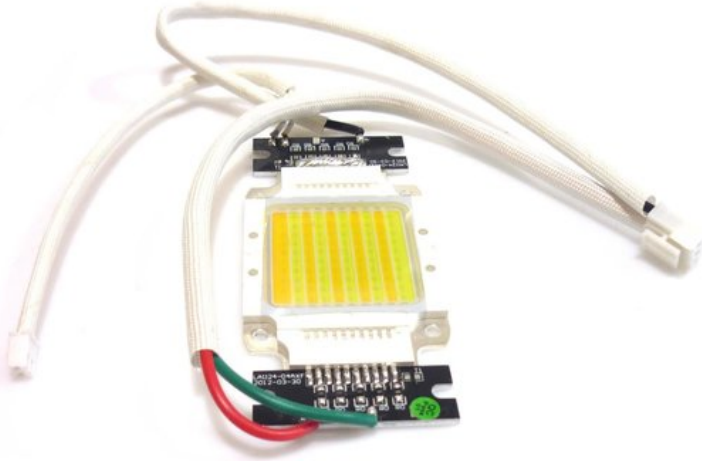

Platine (LED) WW/CW COB 100W (LA1124-04A)

Art.-Nr.: E6508134

GTIN: 4026397550641

Listenpreis: 204.17 €

inkl. 19% Mwst.

Features:

Technische Daten:

Logistic

EAN / GTIN: 4026397550641

Gewicht: 0,18 kg

Länge: 0.16 m

Breite: 0.10 m

Höhe: 0.01 m