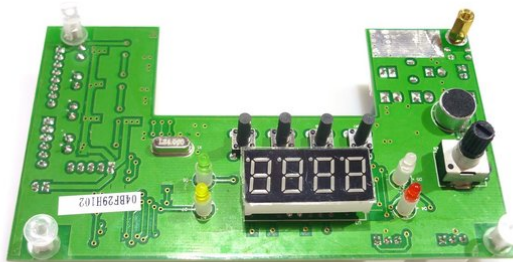

## Platine (Steuerung) Mini D-20(CRT MB\_MKI)

Art.-Nr.: E6508159  
GTIN: 4026397562347

**Listenpreis: 23.74 €**  
inkl. 19% Mwst.

---

## Platine (Steuerung) Mini D-20(CRT MB\_MKI)

Art.-Nr.: E6508159  
GTIN: 4026397562347

**Features:**

---