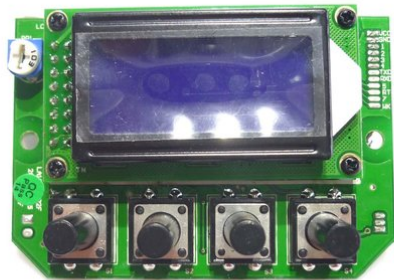

## Platine (Steuerung/Display) LED THA-100F (LA1119A-02F)

Art.-Nr.: E6508208  
GTIN: 4026397552478

**Listenpreis: 85.47 €**  
inkl. 19% Mwst.

---

## Platine (Steuerung/Display) LED THA-100F (LA1119A-02F)

Art.-Nr.: E6508208  
GTIN: 4026397552478

**Features:**

---