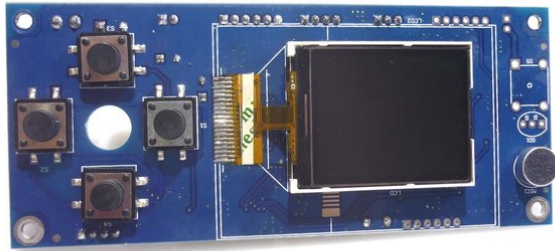

Platine (Display) BE-200 (DI002C)

Art.-Nr.: E6508333
GTIN: 4026397556162

Listenpreis: 59.36 €
inkl. 19% Mwst.

Platine (Display) BE-200 (DI002C)

Art.-Nr.: E6508333
GTIN: 4026397556162

Features:
