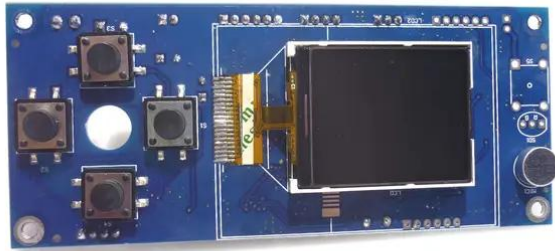

Platine (Display) BE-200 (DI002C)

Art.-Nr.: E6508333
GTIN: 4026397556162

Platine (Display) BE-200 (DI002C)

Art.-Nr.: E6508333
GTIN: 4026397556162

Features:
