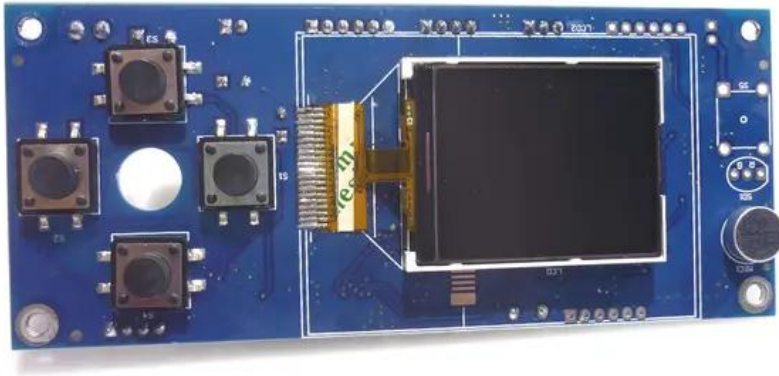

## Platine (Display) BE-200 (DI002C)

Art.-Nr.: E6508333

GTIN: 4026397556162

---

---

### Technische Daten:

EAN / GTIN: 4026397556162

Gewicht: 0,05 kg

Länge: 0.13 m

Breite: 0.06 m

Höhe: 0.02 m

---