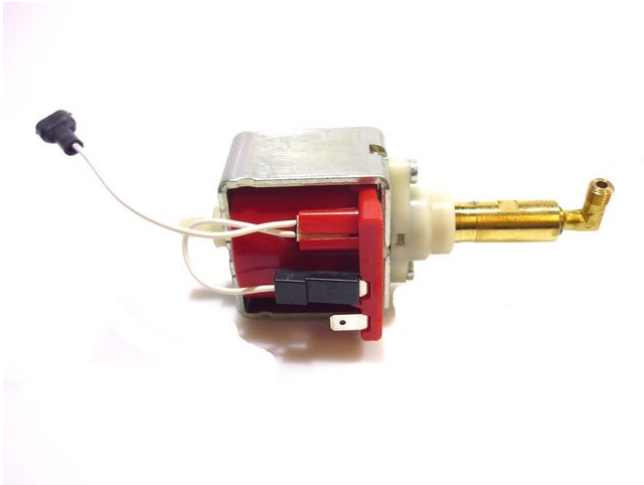

Pumpe Base*Classic

Art.-Nr.: E6508459
GTIN: 4026397563788

Listenpreis: 193.05 €
inkl. 19% Mwst.

Pumpe Base*Classic

Art.-Nr.: E6508459
GTIN: 4026397563788

Features:
