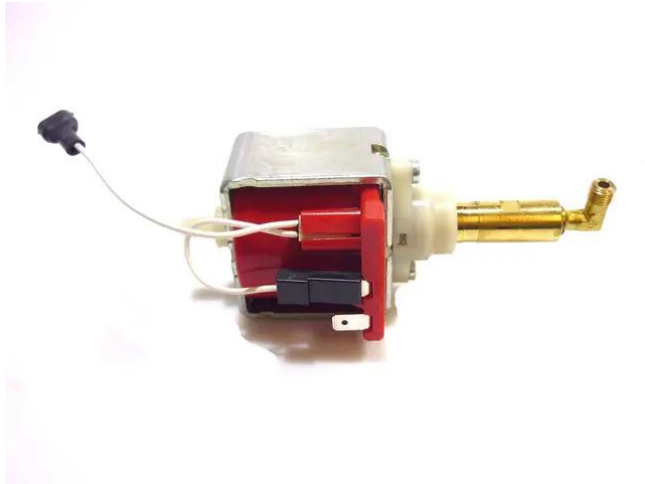

## Pumpe Base\*Classic

**Art.-Nr.: E6508459**  
GTIN: 4026397563788

---

## Pumpe Base\*Classic

**Art.-Nr.: E6508459**  
GTIN: 4026397563788