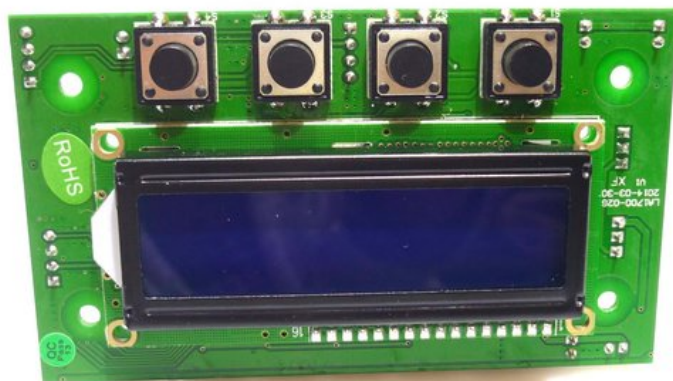

Platine (Steuerung/Display) LED PMC-8x30W COB RGB MFL (LA1700-02G) Art.-Nr.: E6508472

GTIN: 4026397562194

Listenpreis: 72.19 €

inkl. 19% MwSt.

Features:

Technische Daten:

Logistic

EAN / GTIN: 4026397562194

Gewicht: 0,09 kg

Länge: 0.10 m

Breite: 0.06 m

Höhe: 0.03 m