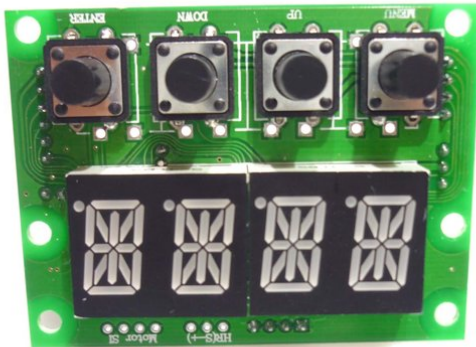

Platine (Display) ML-56 80W (309BS200A)

Art.-Nr.: E6508482
GTIN: 4026397563535

Listenpreis: 32.99 €
inkl. 19% Mwst.

Platine (Display) ML-56 80W (309BS200A)

Art.-Nr.: E6508482
GTIN: 4026397563535

Features:
