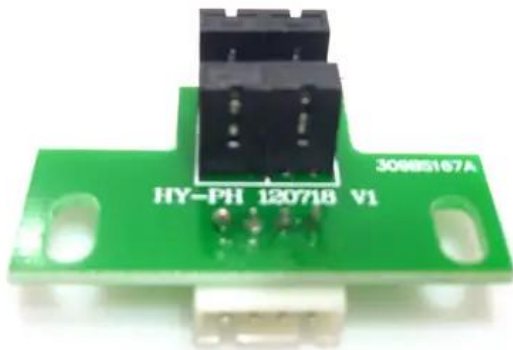

Platine (Lichtschranke) FE-1200 tilt (HY-PH 120718)

Art.-Nr.: E6508508

GTIN: 4026397563276

Features:

Technische Daten:

Lieferumfang:

Logistic

EAN / GTIN: 4026397563276

Gewicht: 0,01 kg

Länge: 0.04 m

Breite: 0.03 m

Höhe: 0.02 m