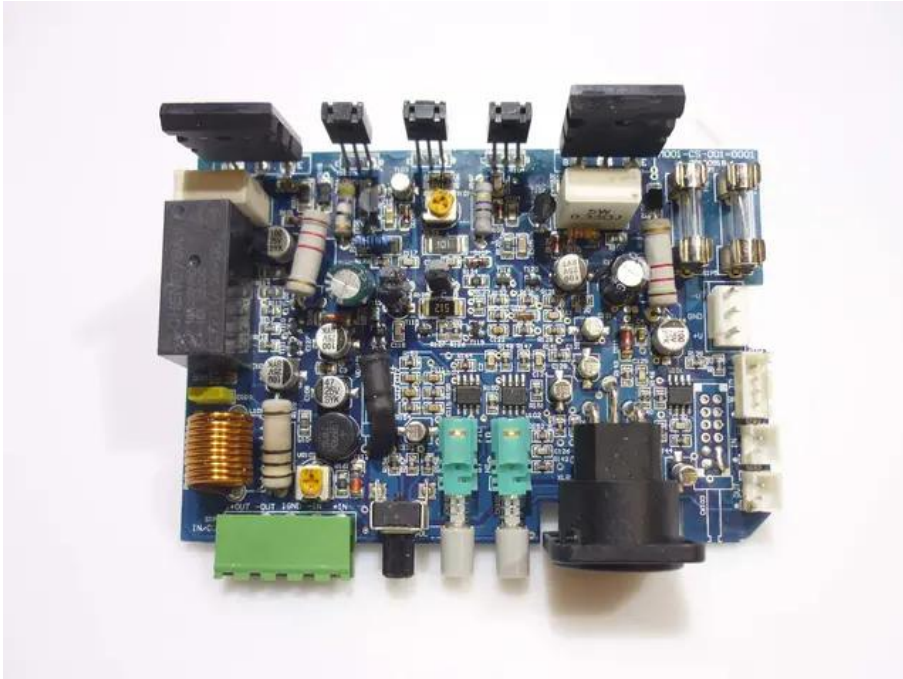

## Platine (Endstufe) M001-CS-001-0001

Art.-Nr.: E6508535

GTIN: 4026397564563

---

---