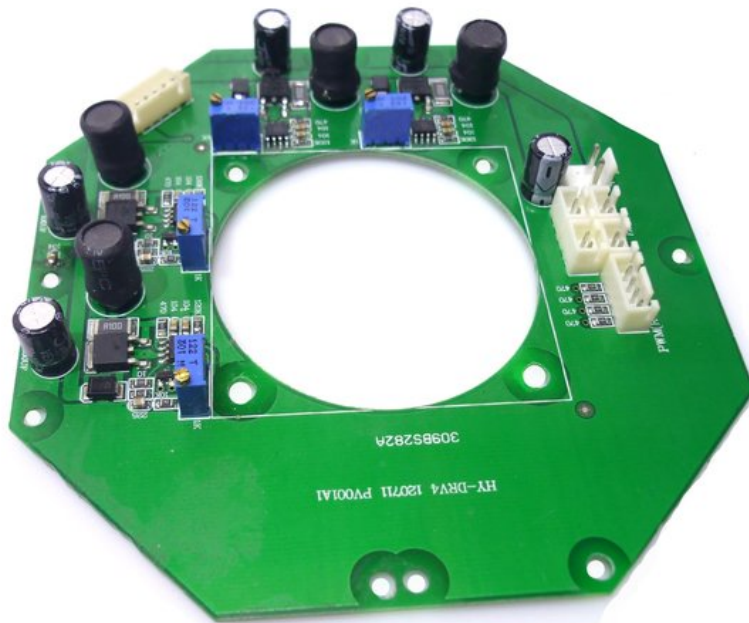

Platine (LED Treiber) FE-1200 (HY-DRV120711)

Art.-Nr.: E6508550

GTIN: 4026397566178

Listenpreis: 166.18 €

inkl. 19% MwSt.

Features:

Technische Daten:

Logistic

EAN / GTIN: 4026397566178

Gewicht: 0,07 kg

Länge: 0.14 m

Breite: 0.13 m

Höhe: 0.02 m