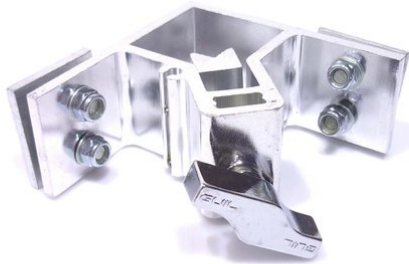

Bein Ecke flach

Art.-Nr.: E6508565
GTIN: 4026397566970

Listenpreis: 51.06 €
inkl. 19% Mwst.

Bein Ecke flach

Art.-Nr.: E6508565
GTIN: 4026397566970

Features:
