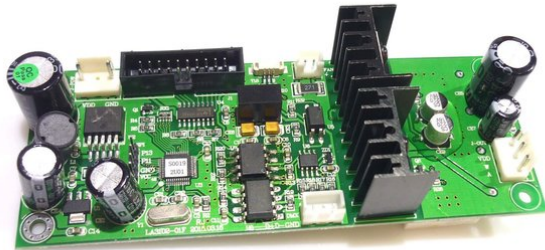

Platine (Steuerung) THEATRE (LA3102-01F)

Art.-Nr.: E6508593
GTIN: 4026397570878

Listenpreis: 71.22 €
inkl. 19% Mwst.

Platine (Steuerung) THEATRE (LA3102-01F)

Art.-Nr.: E6508593
GTIN: 4026397570878

Features:
