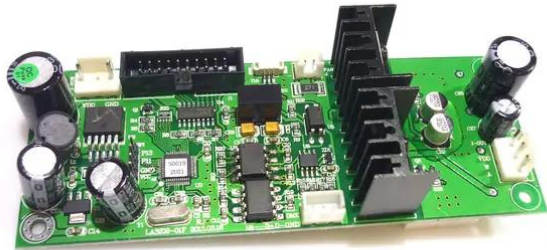

## Platine (Steuerung) THEATRE (LA3102-01F)

**Art.-Nr.: E6508593**  
GTIN: 4026397570878

---

## Platine (Steuerung) THEATRE (LA3102-01F)

**Art.-Nr.: E6508593**  
GTIN: 4026397570878

**Features:**

---