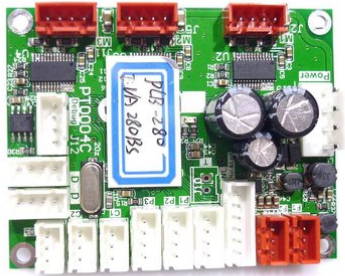

Platine (P/T) PLB-280 (PT0004C) (M1,M2)

Art.-Nr.: E6508600
GTIN: 4026397571073

Listenpreis: 71.22 €
inkl. 19% Mwst.

Platine (P/T) PLB-280 (PT0004C) (M1,M2)

Art.-Nr.: E6508600
GTIN: 4026397571073

Features:
