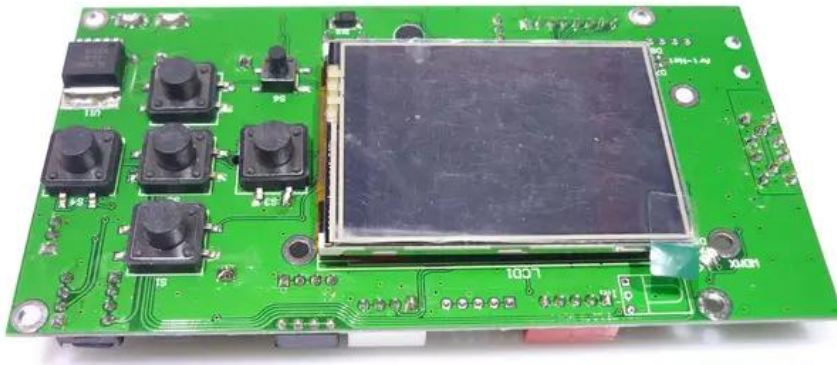

Platine (Display) PLB-280 (DISP007C) 1U

Art.-Nr.: E6508603

GTIN: 4026397571103

Features:

Technische Daten:

Lieferumfang:

Logistic

EAN / GTIN: 4026397571103

Gewicht: 0,08 kg

Länge: 0.13 m

Breite: 0.07 m

Höhe: 0.03 m