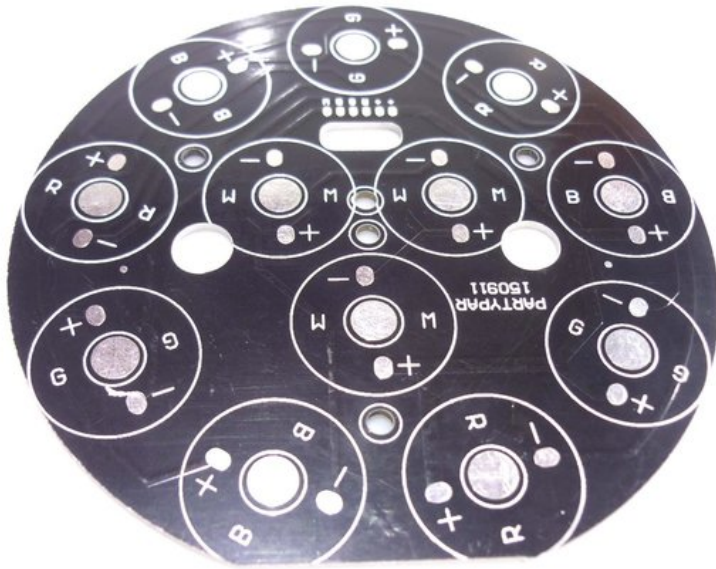

## Platine (LED) PARty Spot (LB-S012A-V2)

Art.-Nr.: E6508626

GTIN: 4026397572421

---

**Listenpreis: 3.05 €**

inkl. 19% MwSt.

---