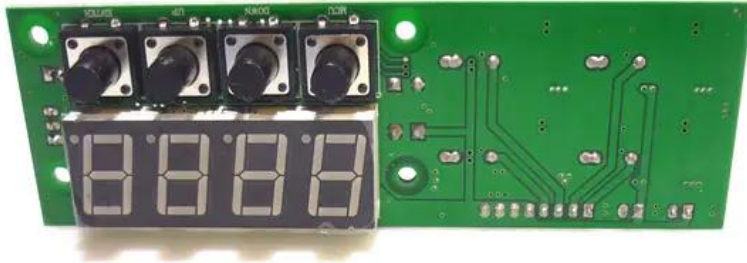

Platine (Steuerung) PRO 8x20W (251BS86B)

Art.-Nr.: E6508636

GTIN: 4026397573084

Listenpreis: 80.72 €

inkl. 19% MwSt.

Features:

Technische Daten:

Lieferumfang:

Logistic

EAN / GTIN: 4026397573084

Gewicht: 0,07 kg

Länge: 0.12 m

Breite: 0.04 m

Höhe: 0.04 m