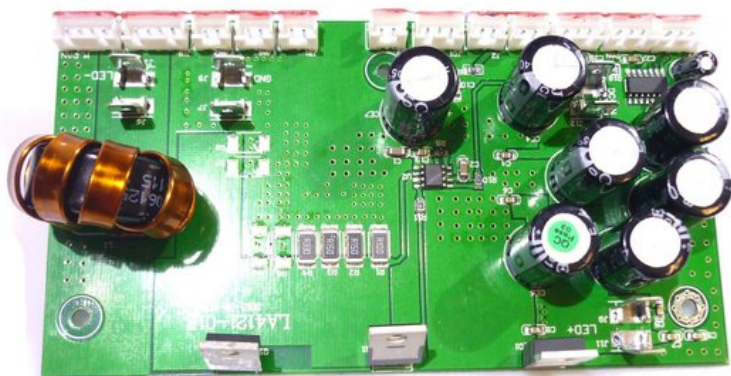

## Platine (LED Treiber) THA (LA4121-01E)

Art.-Nr.: E6508720

GTIN: 4026397576313

---

**Listenpreis: 71.22 €**

inkl. 19% MwSt.

---