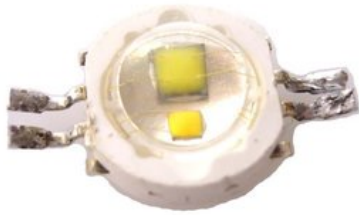

LED BCL 4W CW/WW LED ML-56 BCL

Art.-Nr.: E6508742

GTIN: 4026397577488

Listenpreis: 5.71 €

inkl. 19% MwSt.

Features:

Technische Daten:

Logistic

EAN / GTIN: 4026397577488

Gewicht: 0,00 kg

Länge: 0.01 m

Breite: 0.01 m

Höhe: 0.01 m