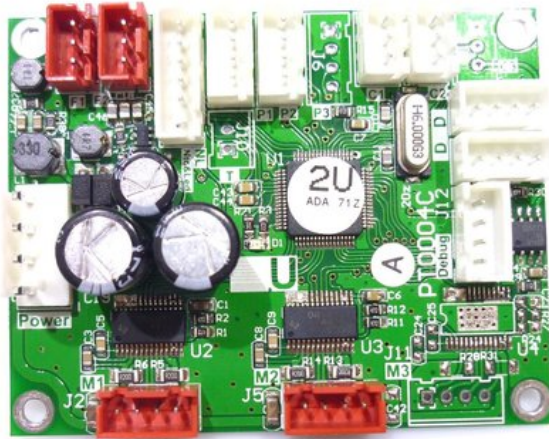

## Platine (P/T) Eye-7 RGBW Zoom (PT0004C) 2U

Art.-Nr.: E6508747

GTIN: 4026397577624

---

**Listenpreis: 82.47 €**

inkl. 19% MwSt.

---