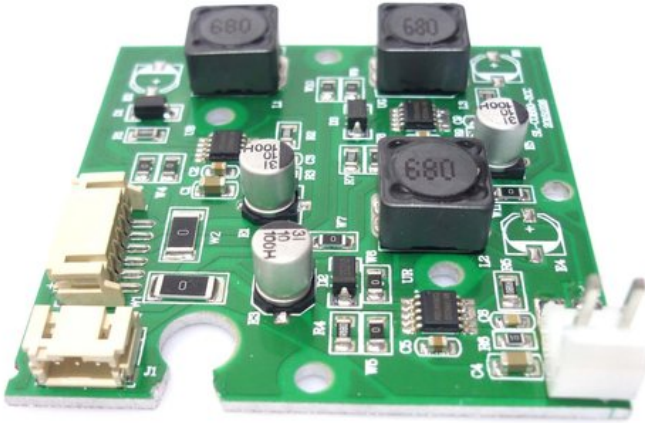

Platine (LED Treiber) PML-80 (SL-COB80-3CC)

Art.-Nr.: E6508800

GTIN: 4026397584080

Listenpreis: 32.99 €

inkl. 19% MwSt.

Features:

Technische Daten:

Logistic

EAN / GTIN: 4026397584080

Gewicht: 0,04 kg

Länge: 0.07 m

Breite: 0.07 m

Höhe: 0.02 m