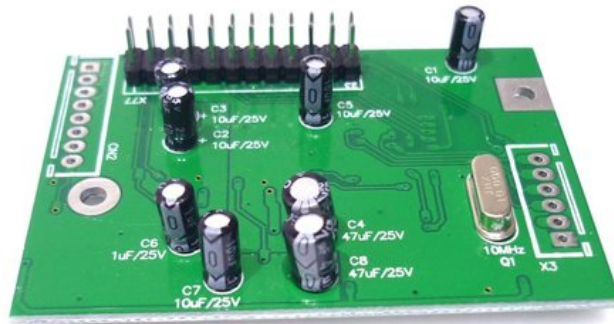

## Platine (Effect) LMC Serie (DSP-01)

Art.-Nr.: E6508808

GTIN: 4026397579680

---

**Listenpreis: 47.48 €**

inkl. 19% MwSt.

---