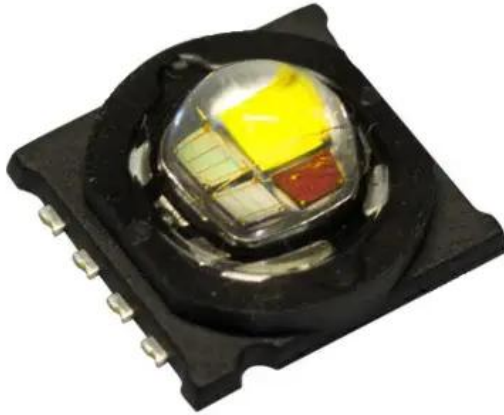

LED QCL 15W RBWG LED MFX-7 Ball (TX-RBWG15B120-001)

Art.-Nr.: E6508893

GTIN: 4026397589245

Features:

Technische Daten:

Gewicht: 0,01 kg

Lieferumfang:

Logistic

EAN / GTIN: 4026397589245

Gewicht: 0,00 kg

Länge: 0.01 m

Breite: 0.01 m

Höhe: 0.01 m