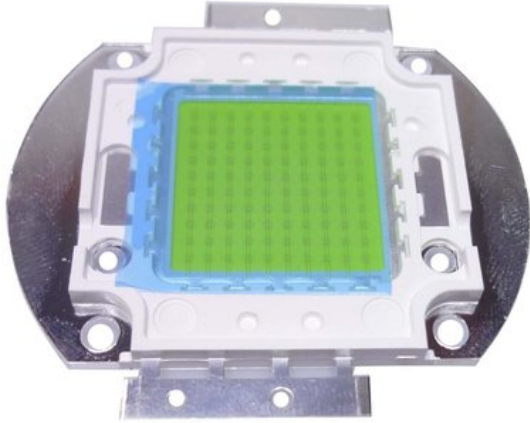

## LED COB 100W CW (JX-SPEC-WW-0100)

Art.-Nr.: E6508902

GTIN: 4026397591354

---

**Listenpreis: 104.46 €**

inkl. 19% MwSt.