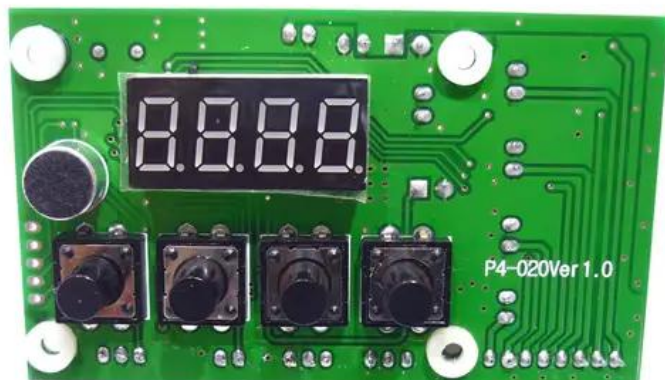

Platine (Display) SLS-603 (P4-020Ver1.0)

Art.-Nr.: E6508966

GTIN: 4026397595406

Features:

Technische Daten:

Lieferumfang:

Logistic

EAN / GTIN: 4026397595406

Gewicht: 0,04 kg

Länge: 0.09 m

Breite: 0.05 m

Höhe: 0.03 m