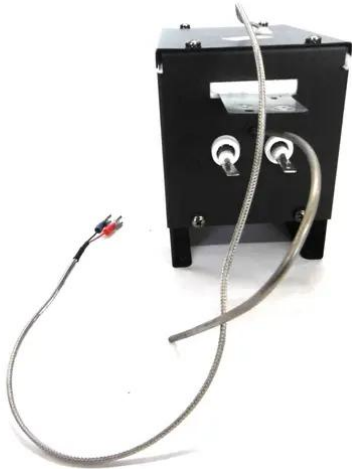

## Heizelement 1500W N-150 MK2

**Art.-Nr.: E6508973**  
GTIN: 4026397607772

---