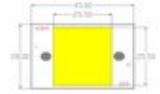

LED COB 30W WW FL-30 (DRD-HW-S101)

Art.-Nr.: E6509006

GTIN: 4026397596229

Listenpreis: 18.04 €

inkl. 19% Mwst.

Features:

Technische Daten:

Logistic

EAN / GTIN: 4026397596229

Gewicht: 0,01 kg

Länge: 0.04 m

Breite: 0.03 m

Höhe: 0.01 m