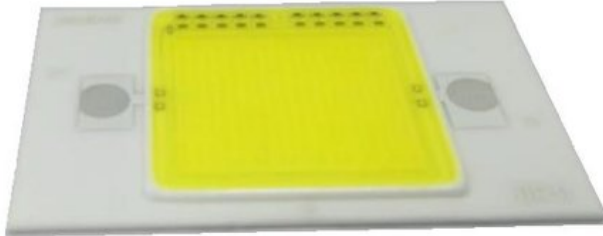

LED COB 30W WW FL-30 (DRD-HW-S101)

Art.-Nr.: E6509006

GTIN: 4026397596229

Listenpreis: 18.04 €

inkl. 19% Mwst.

Features:

Technische Daten:

Logistic

EAN / GTIN: 4026397596229

Gewicht: 0,01 kg

Länge: 0.04 m

Breite: 0.03 m

Höhe: 0.01 m