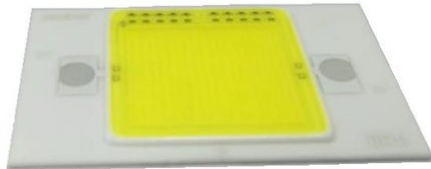

LED COB 30W WW FL-30 (DRD-HW-S101)

Art.-Nr.: E6509006
GTIN: 4026397596229

Listenpreis: 18.04 €
inkl. 19% Mwst.

LED COB 30W WW FL-30 (DRD-HW-S101)

Art.-Nr.: E6509006
GTIN: 4026397596229

Features:
