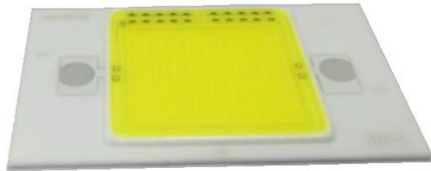

LED COB 30W CW FL-30 (DRD-HW-S101)

Art.-Nr.: E6509007
GTIN: 4026397596250

Listenpreis: 18.04 €
inkl. 19% Mwst.

LED COB 30W CW FL-30 (DRD-HW-S101)

Art.-Nr.: E6509007
GTIN: 4026397596250

Features:
