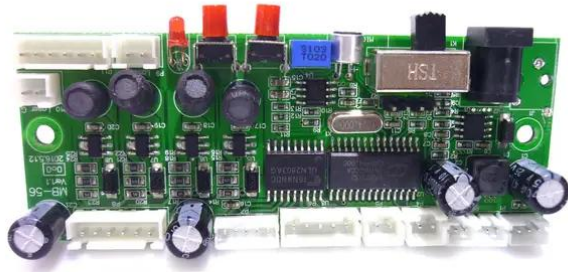

Platine (Steuerung) Mini FE-4

Art.-Nr.: E6509028
GTIN: 4026397600292

Platine (Steuerung) Mini FE-4

Art.-Nr.: E6509028
GTIN: 4026397600292

Features:
