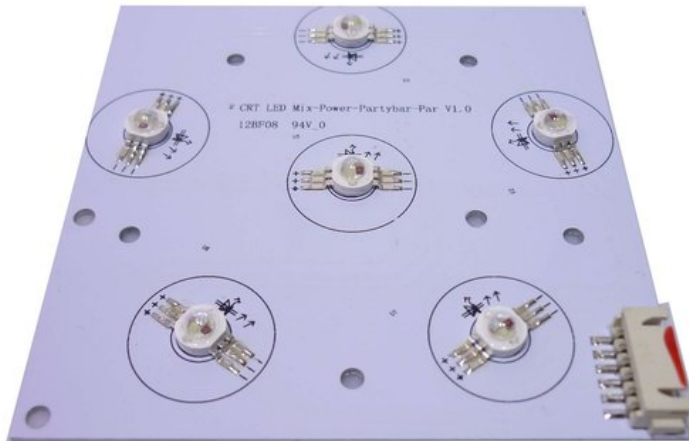

---

**Platine (LED) KLS Laser Bar PRO (Par) (CRT LED Mix-Power-Partybar-Par V1.0): E6509053**

GTIN: 4026397598209

---

**Listenpreis: 9.5 €**

inkl. 19% Mwst.

**Features:**

---

**Technische Daten:**

---

**Logistic**

---

EAN / GTIN: 4026397598209

Gewicht: 0,05 kg

Länge: 0.10 m

Breite: 0.10 m

Höhe: 0.01 m