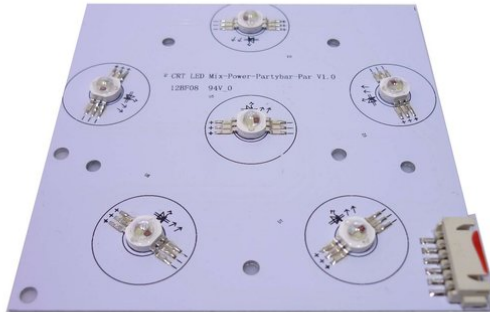

## Platine (LED) KLS Laser Bar PRO (Par) (CRT LED Mix-Power-Partybar- Par V1.0)

Art.-Nr.: E6509053  
GTIN: 4026397598209

**Listenpreis: 9.5 €**  
inkl. 19% MwSt.

---

## Platine (LED) KLS Laser Bar PRO (Par) (CRT LED Mix-Power-Partybar- Par V1.0)

Art.-Nr.: E6509053  
GTIN: 4026397598209

**Features:**

---