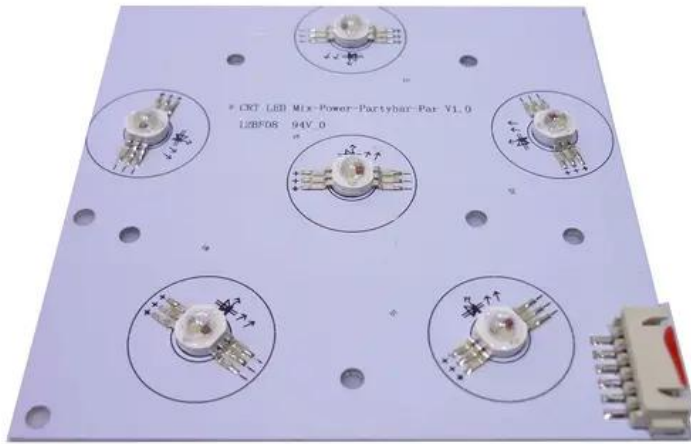

Platine (LED) KLS Laser Bar PRO (Par) (CRT LED Mix-Power-Partybar-Par V1.0): E6509053

GTIN: 4026397598209

Features:

Technische Daten:

Lieferumfang:

Logistic

EAN / GTIN: 4026397598209

Gewicht: 0,05 kg

Länge: 0.10 m

Breite: 0.10 m

Höhe: 0.01 m