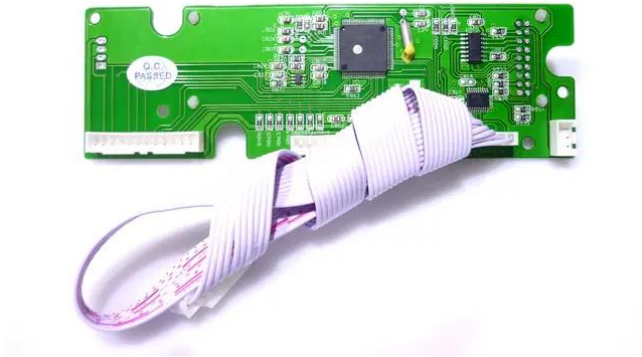

Platine (Display) XDP-2800 (001-VL251-B01)

Art.-Nr.: E6509164
GTIN: 4026397603415

Alle Rechte vorbehalten. Technische Änderungen und Irrtum vorbehalten.
Alle Bilder ähnlich, zum Teil Symbolfotos.

Platine (Display) XDP-2800 (001-VL251-B01)

Art.-Nr.: E6509164
GTIN: 4026397603415

Features:

Alle Rechte vorbehalten. Technische Änderungen und Irrtum vorbehalten.
Alle Bilder ähnlich, zum Teil Symbolfotos.