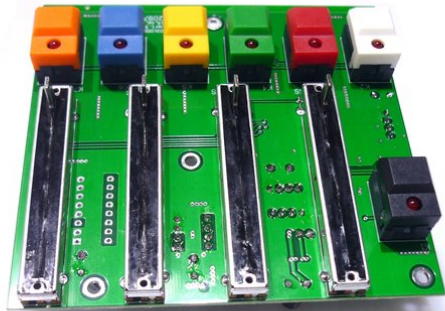

## Platine (Bedienung) SL-350 DMX Seach Light

Art.-Nr.: E6509273  
GTIN: 4026397618792

**Listenpreis: 159.44 €**  
inkl. 19% Mwst.

---

## Platine (Bedienung) SL-350 DMX Seach Light

Art.-Nr.: E6509273  
GTIN: 4026397618792

**Features:**

---