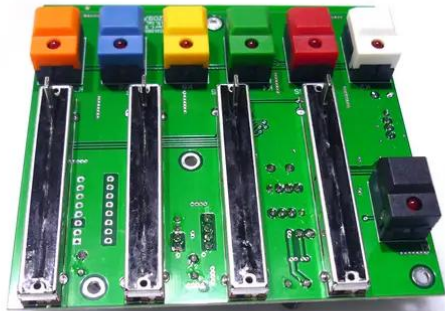

Platine (Bedienung) SL-350 DMX Seach Light

Art.-Nr.: E6509273
GTIN: 4026397618792

Platine (Bedienung) SL-350 DMX Seach Light

Art.-Nr.: E6509273
GTIN: 4026397618792

Features:
