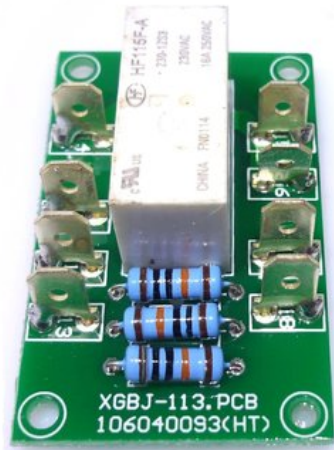

Platine (Steuerung) Mini Dry Ice 1

Art.-Nr.: E6509307

GTIN: 4026397619218

Listenpreis: 49.86 €

inkl. 19% Mwst.

Features:

Technische Daten:

Logistic

EAN / GTIN: 4026397619218

Gewicht: 0,03 kg

Länge: 0.06 m

Breite: 0.04 m

Höhe: 0.02 m