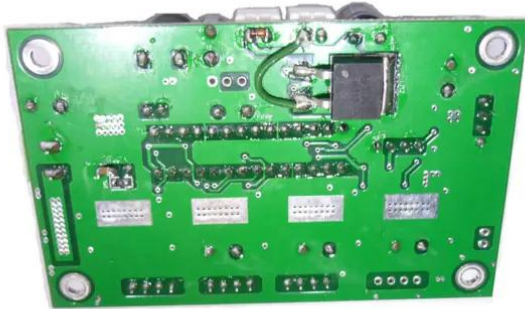

Platine (Motortreiber) LED SL-350 (F031045 Ver1.1)

Art.-Nr.: E6509328
GTIN: 4026397615043

Platine (Motortreiber) LED SL-350 (F031045 Ver1.1)

Art.-Nr.: E6509328
GTIN: 4026397615043

Features:
