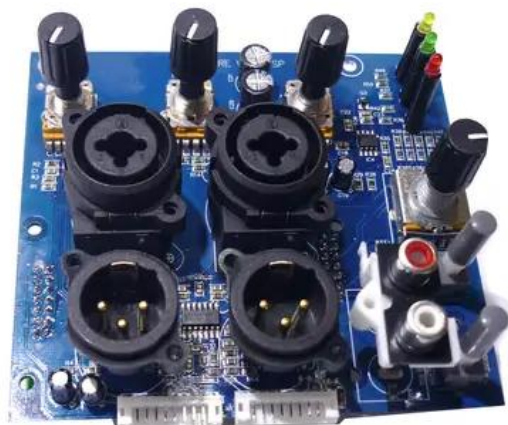

## Platine (Vorverstärker) MAXX 2.1DSP MK2

Art.-Nr.: E6509365

GTIN: 4026397620283

---

---

### Technische Daten:

EAN / GTIN: 4026397620283

Gewicht: 0,13 kg

Länge: 0.11 m

Breite: 0.10 m

Höhe: 0.07 m

---