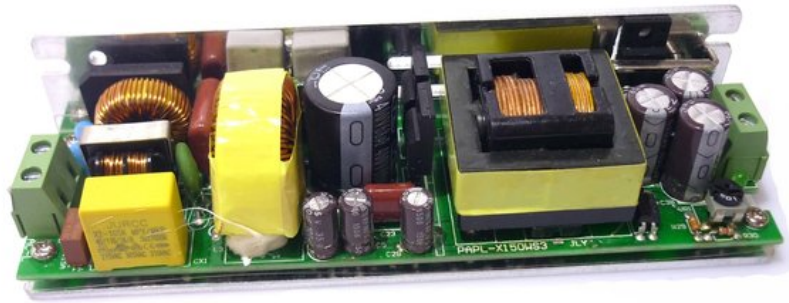

Platine (Netzteil) 24V/4,5A LED IP T2000 WW Leiste (PAPL-100WS24)

Art.-Nr.: E6509407

GTIN: 4026397620566

Listenpreis: 71.22 €

inkl. 19% MwSt.

Features:

Technische Daten:

Logistic

EAN / GTIN: 4026397620566

Gewicht: 0,29 kg

Länge: 0.15 m

Breite: 0.04 m

Höhe: 0.04 m