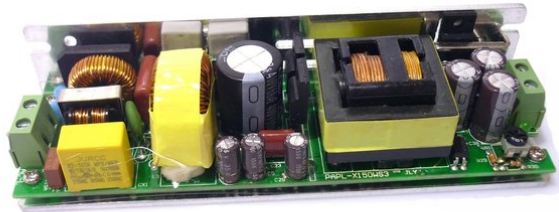

Platine (Netzteil) 24V/4,5A LED IP T2000 WW Leiste (PAPL-100WS24)

Art.-Nr.: E6509407
GTIN: 4026397620566

Listenpreis: 71.22 €
inkl. 19% Mwst.

Platine (Netzteil) 24V/4,5A LED IP T2000 WW Leiste (PAPL-100WS24)

Art.-Nr.: E6509407
GTIN: 4026397620566

Features:
