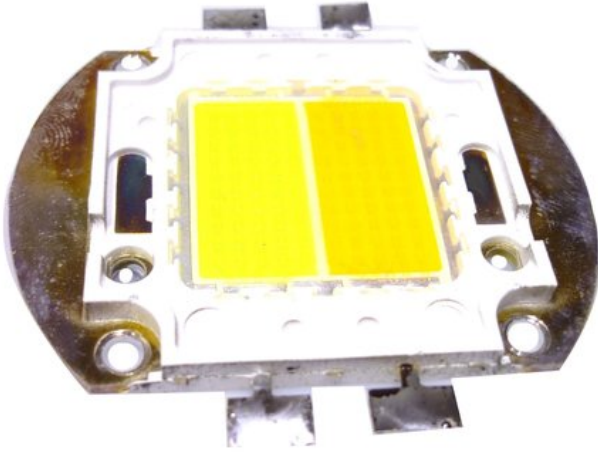

LED COB 100W CW/WW

Art.-Nr.: E6509409

GTIN: 4026397620665

Listenpreis: 56.98 €

inkl. 19% MwSt.

Features:

Technische Daten:

Logistic

EAN / GTIN: 4026397620665

Gewicht: 0,03 kg

Länge: 0.06 m

Breite: 0.06 m

Höhe: 0.01 m