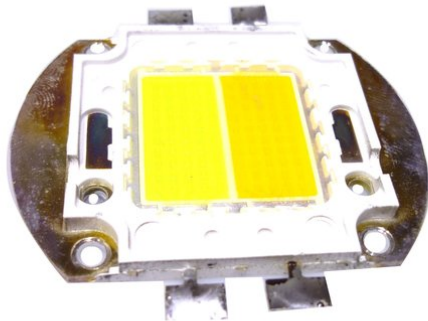

LED COB 100W CW/WW

Art.-Nr.: E6509409
GTIN: 4026397620665

Listenpreis: 56.98 €
inkl. 19% Mwst.

LED COB 100W CW/WW

Art.-Nr.: E6509409
GTIN: 4026397620665

Features:
